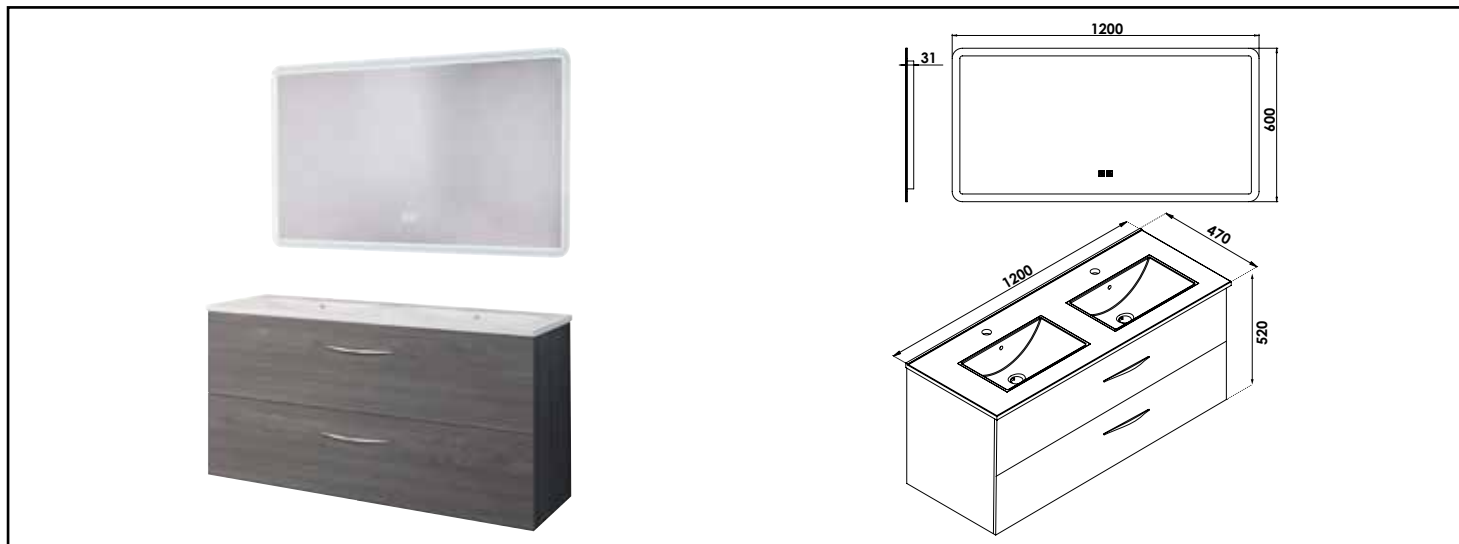

Référence : 402112030

MEUBLE SUSP DUBAÏ AVEC MIROIR LED ATHENES - LARG 120 CM - FINITION : GRIS

DÉCOUVREZ LA NOUVELLE GAMME DE MEUBLES DUBAÏ AVEC UN PLAN VASQUE EN CÉRAMIQUE BLANCHE, ALLIANT CLASSE ET SOBRIÉTÉ. ASSOCIÉ AVEC LE MIROIR ÉCLAIRANT ATHÈNES, DOTÉ D'UN ÉCLAIRAGE AJUSTABLE EN LUMINOSITÉ ET EN COULEUR, AINSI QUE D'UNE FONCTION ANTI-BUÉE INTÉGRÉE.